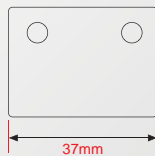

Braket Series

SIKU 6601 STAINLESS

Warna : Stainless Hairline
Ukuran : S, M, L, XL, XXL
Material : Stainless Steel

	A	B
S	5cm	5cm
M	7cm	7cm
L	9cm	9cm
XL	12,5cm	12,5cm
XXL	15cm	15cm

SIKU SS AMBALAN DINDING

Warna : Stainless Hairline
Ukuran : S, M, L
Material : Stainless Steel

	A	B
S	20cm	16cm
M	25cm	19,5cm
L	30cm	24cm

SIKU BESI 6508 L

Warna : Zinc
Ukuran : 30 x 30 x 37mm
Material : Steel / Besi

SIKU BESI 6502 M

Warna : Galvanis / Kuning
Ukuran : 22 x 22 x 30mm
Material : Steel / Besi

SIKU KOTAK STAINLESS STEEL

Warna : Stainless Hairline
Ukuran : 30 x 30 x 37mm
Material : Stainless Steel

TRAFEX L

Warna : Putih, Abu-abu
Ukuran : 29 x 29mm
Material : Plastik + Besi

TRAFEX PLASTIK ITALY

Warna : Putih, Coklat (kilap)
Material : Plastik + Besi

PLAT L SS

Warna : Stainless Hairline
Ukuran : 80 x 80mm
Material : Stainless Steel

HAK RANJANG

Warna : Zinc
Ukuran : S & L
Material : Steel / Besi

MAGNET KOTAK PUTIH

Warna : Putih
Ukuran : -
Material : Steel / Besi + Plastik