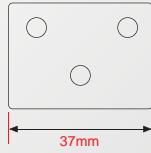

	A	B
S	20cm	16cm
M	25cm	19,5cm
L	30cm	24cm

SIKU BESI 6508 L

Warna : Zinc
Ukuran : 30 x 30 x 37mm
Material : Steel / Besi

SIKU BESI 6502 M

Warna : Galvanis / Kuning
Ukuran : 22 x 22 x 30mm
Material : Steel / Besi

SIKU KOTAK STAINLESS STEEL

Warna : Stainless Hairline
Ukuran : 30 x 30 x 37mm
Material : Stainless Steel

TRAFEX L

Warna : Putih, Abu-abu
Ukuran : 29 x 29mm
Material : Plastik + Besi

TRAFEX PLASTIK ITALY

Warna : Putih, Coklat (kilap)
Material : Plastik + Besi

PLAT L SS

Warna : Stainless Hairline
Ukuran : 80 x 80mm
Material : Stainless Steel

HAK RANJANG

Warna : Zinc
Ukuran : S & L
Material : Steel / Besi

MAGNET KOTAK PUTIH

Warna : Putih
Ukuran : -
Material : Steel / Besi + Plastik