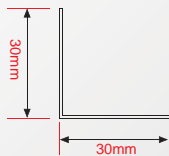

Braket Series

SIKU 6601 STAINLESS

Warna : Stainless Hairline
Ukuran : S, M, L, XL, XXL
Material : Stainless Steel

	A	B
S	5cm	5cm
M	7cm	7cm
L	9cm	9cm
XL	12,5cm	12,5cm
XXL	15cm	15cm

SIKU SS AMBALAN DINDING

Warna : Stainless Hairline
Ukuran : S, M, L
Material : Stainless Steel

	A	B
S	20cm	16cm
M	25cm	19,5cm
L	30cm	24cm

SIKU BESI 6508 L

Warna : Zinc
Ukuran : 30 x 30 x 37mm
Material : Steel / Besi

SIKU BESI 6502 M

Warna : Galvanis / Kuning
Ukuran : 22 x 22 x 30mm
Material : Steel / Besi

SIKU KOTAK STAINLESS STEEL

Warna : Stainless Hairline
Ukuran : 30 x 30 x 37mm
Material : Stainless Steel

TRAFEX L

Warna : Putih, Abu-abu
Ukuran : 29 x 29mm
Material : Plastik + Besi

TRAFEX PLASTIK ITALY

Warna : Putih, Coklat (kilap)
Material : Plastik + Besi

PLAT L SS

Warna : Stainless Hairline
Ukuran : 80 x 80mm
Material : Stainless Steel

HAK RANJANG

Warna : Zinc
Ukuran : S & L
Material : Steel / Besi

MAGNET KOTAK PUTIH

Warna : Putih
Ukuran : -
Material : Steel / Besi + Plastik