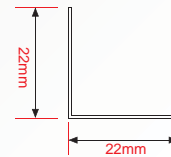

	A	B
S	20cm	16cm
M	25cm	19,5cm
L	30cm	24cm

SIKU BESI 6508 L

Warna : Zinc
Ukuran : 30 x 30 x 37mm
Material : Steel / Besi

SIKU BESI 6502 M

Warna : Galvanis / Kuning
Ukuran : 22 x 22 x 30mm
Material : Steel / Besi

SIKU KOTAK STAINLESS STEEL

Warna : Stainless Hairline
Ukuran : 30 x 30 x 37mm
Material : Stainless Steel

TRAFEX L

Warna : Putih, Abu-abu
Ukuran : 29 x 29mm
Material : Plastik + Besi

TRAFEX PLASTIK ITALY

Warna : Putih, Coklat (kilap)
Material : Plastik + Besi

PLAT L SS

Warna : Stainless Hairline
Ukuran : 80 x 80mm
Material : Stainless Steel

HAK RANJANG

Warna : Zinc
Ukuran : S & L
Material : Steel / Besi

MAGNET KOTAK PUTIH

Warna : Putih
Ukuran : -
Material : Steel / Besi + Plastik