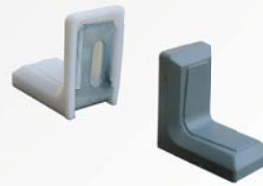

Braket Series

SIKU 6601 STAINLESS

Warna : Stainless Hairline
Ukuran : S, M, L, XL, XXL
Material : Stainless Steel

	A	B
S	5cm	5cm
M	7cm	7cm
L	9cm	9cm
XL	12,5cm	12,5cm
XXL	15cm	15cm

SIKU SS AMBALAN DINDING

Warna : Stainless Hairline
Ukuran : S, M, L
Material : Stainless Steel

	A	B
S	20cm	16cm
M	25cm	19,5cm
L	30cm	24cm

SIKU BESI 6508 L

Warna : Zinc
Ukuran : 30 x 30 x 37mm
Material : Steel / Besi

SIKU BESI 6502 M

Warna : Galvanis / Kuning
Ukuran : 22 x 22 x 30mm
Material : Steel / Besi

SIKU KOTAK STAINLESS STEEL

Warna : Stainless Hairline
Ukuran : 30 x 30 x 37mm
Material : Stainless Steel

TRAFEX L

Warna : Putih, Abu-abu
Ukuran : 29 x 29mm
Material : Plastik + Besi

TRAFEX PLASTIK ITALY

Warna : Putih, Coklat (kilap)
Material : Plastik + Besi

TRAFEX PLASTIK KD

Warna : Putih, Coklat (kulit jeruk)
Material : Plastik + Besi

Bracket Series

TRAFEX BESI

Warna : Zinc Alloy
Material : Zinc Alloy

PLAT T SS

Warna : Stainless Hairline
Ukuran : 80 x 80mm
Material : Stainless Steel