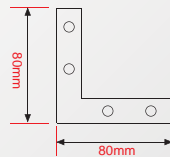

	A	B
S	20cm	16cm
M	25cm	19,5cm
L	30cm	24cm

SIKU BESI 6508 L

Warna : Zinc
Ukuran : 30 x 30 x 37mm
Material : Steel / Besi

SIKU BESI 6502 M

Warna : Galvanis / Kuning
Ukuran : 22 x 22 x 30mm
Material : Steel / Besi

TRAFEX PLASTIK KD

Warna : Putih, Coklat (kulit jeruk)
Material : Plastik + Besi

Bracket Series

TRAFEX BESI

Warna : Zinc Alloy
Material : Zinc Alloy

PLAT T SS

Warna : Stainless Hairline
Ukuran : 80 x 80mm
Material : Stainless Steel

PLAT L SS

Warna : Stainless Hairline
Ukuran : 80 x 80mm
Material : Stainless Steel

HAK RANJANG

Warna : Zinc
Ukuran : S & L
Material : Steel / Besi

MAGNET KOTAK PUTIH

Warna : Putih
Ukuran : -
Material : Steel / Besi + Plastik