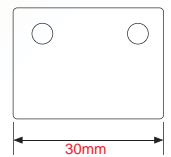

	A	B
S	20cm	16cm
M	25cm	19,5cm
L	30cm	24cm

SIKU BESI 6508 L

Warna : Zinc
Ukuran : 30 x 30 x 37mm
Material : Steel / Besi

SIKU BESI 6502 M

Warna : Galvanis / Kuning
Ukuran : 22 x 22 x 30mm
Material : Steel / Besi

SIKU KOTAK STAINLESS STEEL

Warna : Stainless Hairline
Ukuran : 30 x 30 x 37mm
Material : Stainless Steel

TRAFEX L

Warna : Putih, Abu-abu
Ukuran : 29 x 29mm
Material : Plastik + Besi

TRAFEX PLASTIK ITALY

Warna : Putih, Coklat (kilap)
Material : Plastik + Besi

PLAT L SS

Warna : Stainless Hairline
Ukuran : 80 x 80mm
Material : Stainless Steel

HAK RANJANG

Warna : Zinc
Ukuran : S & L
Material : Steel / Besi

MAGNET KOTAK PUTIH

Warna : Putih
Ukuran : -
Material : Steel / Besi + Plastik