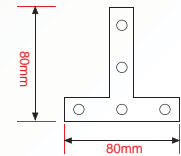

	A	B
S	20cm	16cm
M	25cm	19,5cm
L	30cm	24cm

SIKU BESI 6508 L

Warna : Zinc
Ukuran : 30 x 30 x 37mm
Material : Steel / Besi

SIKU BESI 6502 M

Warna : Galvanis / Kuning
Ukuran : 22 x 22 x 30mm
Material : Steel / Besi

SIKU KOTAK STAINLESS STEEL

Warna : Stainless Hairline
Ukuran : 30 x 30 x 37mm
Material : Stainless Steel

TRAFEX L

Warna : Putih, Abu-abu
Ukuran : 29 x 29mm
Material : Plastik + Besi

TRAFEX PLASTIK ITALY

Warna : Putih, Coklat (kilap)
Material : Plastik + Besi

TRAFEX PLASTIK KD

Warna : Putih, Coklat (kulit jeruk)
Material : Plastik + Besi

Bracket Series

TRAFEX BESI

Warna : Zinc Alloy
Material : Zinc Alloy

PLAT T SS

Warna : Stainless Hairline
Ukuran : 80 x 80mm
Material : Stainless Steel

PLAT L SS

Warna : Stainless Hairline
Ukuran : 80 x 80mm
Material : Stainless Steel

HAK RANJANG

Warna : Zinc
Ukuran : S & L
Material : Steel / Besi

MAGNET KOTAK PUTIH

Warna : Putih
Ukuran : -
Material : Steel / Besi + Plastik