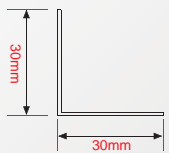

	A	B
S	20cm	16cm
M	25cm	19,5cm
L	30cm	24cm

SIKU BESI 6508 L

Warna : Zinc
Ukuran : 30 x 30 x 37mm
Material : Steel / Besi

SIKU BESI 6502 M

Warna : Galvanis / Kuning
Ukuran : 22 x 22 x 30mm
Material : Steel / Besi

SIKU KOTAK STAINLESS STEEL

Warna : Stainless Hairline
Ukuran : 30 x 30 x 37mm
Material : Stainless Steel

TRAFEX L

Warna : Putih, Abu-abu
Ukuran : 29 x 29mm
Material : Plastik + Besi

TRAFEX PLASTIK ITALY

Warna : Putih, Coklat (kilap)
Material : Plastik + Besi

PLAT L SS

Warna : Stainless Hairline
Ukuran : 80 x 80mm
Material : Stainless Steel

HAK RANJANG

Warna : Zinc
Ukuran : S & L
Material : Steel / Besi

MAGNET KOTAK PUTIH

Warna : Putih
Ukuran : -
Material : Steel / Besi + Plastik