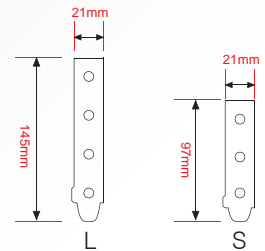

	A	B
S	20cm	16cm
M	25cm	19,5cm
L	30cm	24cm

SIKU BESI 6508 L

Warna : Zinc
Ukuran : 30 x 30 x 37mm
Material : Steel / Besi

SIKU BESI 6502 M

Warna : Galvanis / Kuning
Ukuran : 22 x 22 x 30mm
Material : Steel / Besi

SIKU KOTAK STAINLESS STEEL

Warna : Stainless Hairline
Ukuran : 30 x 30 x 37mm
Material : Stainless Steel

TRAFEX L

Warna : Putih, Abu-abu
Ukuran : 29 x 29mm
Material : Plastik + Besi

TRAFEX PLASTIK ITALY

Warna : Putih, Coklat (kilap)
Material : Plastik + Besi

TRAFEX PLASTIK KD

Warna : Putih, Coklat (kulit jeruk)
Material : Plastik + Besi

Bracket Series

TRAFEX BESI

Warna : Zinc Alloy
Material : Zinc Alloy

PLAT T SS

Warna : Stainless Hairline
Ukuran : 80 x 80mm
Material : Stainless Steel

PLAT L SS

Warna : Stainless Hairline
Ukuran : 80 x 80mm
Material : Stainless Steel

HAK RANJANG

Warna : Zinc
Ukuran : S & L
Material : Steel / Besi

MAGNET KOTAK PUTIH

Warna : Putih
Ukuran : -
Material : Steel / Besi + Plastik