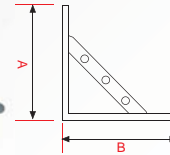

	A	B
S	20cm	16cm
M	25cm	19,5cm
L	30cm	24cm

SIKU BESI 6508 L

Warna : Zinc
Ukuran : 30 x 30 x 37mm
Material : Steel / Besi

SIKU BESI 6502 M

Warna : Galvanis / Kuning
Ukuran : 22 x 22 x 30mm
Material : Steel / Besi

SIKU KOTAK STAINLESS STEEL

Warna : Stainless Hairline
Ukuran : 30 x 30 x 37mm
Material : Stainless Steel

TRAFEX L

Warna : Putih, Abu-abu
Ukuran : 29 x 29mm
Material : Plastik + Besi

TRAFEX PLASTIK ITALY

Warna : Putih, Coklat (kilap)
Material : Plastik + Besi