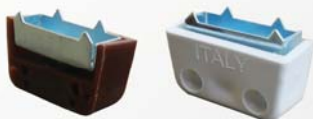

	A	B
S	20cm	16cm
M	25cm	19,5cm
L	30cm	24cm

SIKU BESI 6508 L

Warna : Zinc
Ukuran : 30 x 30 x 37mm
Material : Steel / Besi

SIKU BESI 6502 M

Warna : Galvanis / Kuning
Ukuran : 22 x 22 x 30mm
Material : Steel / Besi

SIKU KOTAK STAINLESS STEEL

Warna : Stainless Hairline
Ukuran : 30 x 30 x 37mm
Material : Stainless Steel

TRAFEX L

Warna : Putih, Abu-abu
Ukuran : 29 x 29mm
Material : Plastik + Besi

TRAFEX PLASTIK ITALY

Warna : Putih, Coklat (kilap)
Material : Plastik + Besi

TRAFEX PLASTIK KD

Warna : Putih, Coklat (kulit jeruk)
Material : Plastik + Besi

Bracket Series

TRAFEX BESI

Warna : Zinc Alloy
Material : Zinc Alloy

PLAT T SS

Warna : Stainless Hairline
Ukuran : 80 x 80mm
Material : Stainless Steel

PLAT L SS

Warna : Stainless Hairline
Ukuran : 80 x 80mm
Material : Stainless Steel

HAK RANJANG

Warna : Zinc
Ukuran : S & L
Material : Steel / Besi

MAGNET KOTAK PUTIH

Warna : Putih
Ukuran : -
Material : Steel / Besi + Plastik