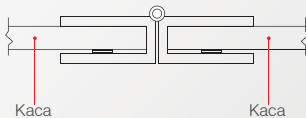

ENGSEL JEPIT KACA LURUS

Warna : Mirror Chrome / Kilap
Ukuran : Kaca 5-6mm
Material : Steel / Besi