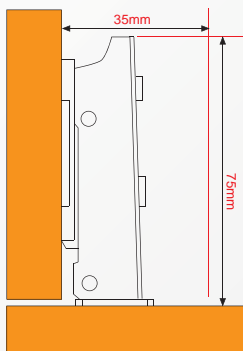

## ENGSEL SENDOK TWIN HIDROLIK GQ - CLIP ON

GQ CLIP ON  
TYPE LURUS

GQ CLIP ON  
TYPE 1/2 BUNGKUK

GQ CLIP ON  
TYPE FULL BUNGKUK