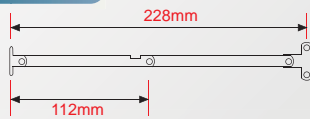

## ENGSEL WAYANG LURUS

Warna : Mirror Chrome / Kilap  
Ukuran : 228mm  
Material : Steel / Besi