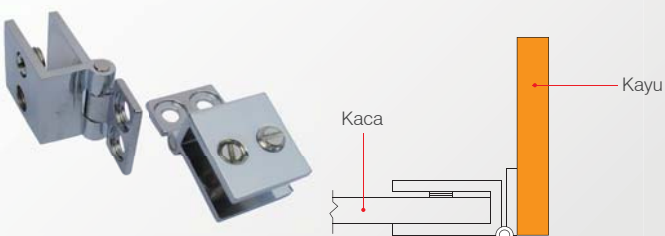

ENGSEL JEPIT KACA - KAYU

Warna : Mirror Chrome / Kilap
Ukuran : Kaca 5-6mm
Material : Steel / Besi

DAMPER

Warna : Abu-abu
Material : Plastik