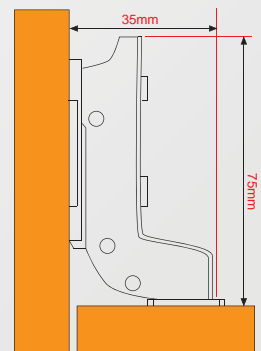

## ENGSEL SENDOK TWIN HIDROLIK GQ - CLIP ON

GQ CLIP ON  
TYPE LURUS

GQ CLIP ON  
TYPE 1/2 BUNGKUK

GQ CLIP ON  
TYPE FULL BUNGKUK