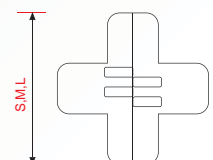

Warna : Chrome / Kilap
Ukuran : S=45, M=60, L=75
Material : Steel / Besi