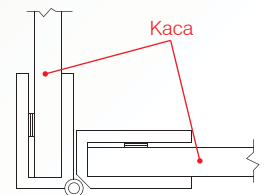

ENGSEL JEPIT KACA-KACA 90°

Warna : Mirror Chrome / Kilap
Ukuran : Kaca 5-6mm
Material : Steel / Besi