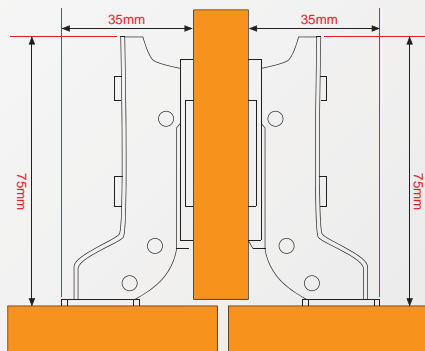

## ENGSEL SENDOK TWIN HIDROLIK GQ - CLIP ON

GQ CLIP ON  
TYPE LURUS

GQ CLIP ON  
TYPE 1/2 BUNGKUK

GQ CLIP ON  
TYPE FULL BUNGKUK