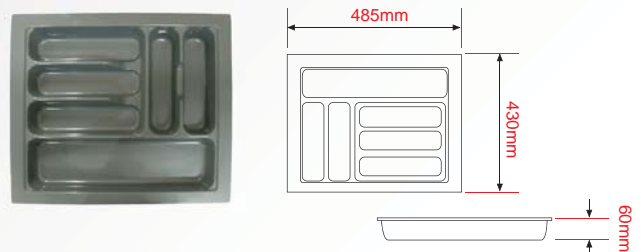

RAK SENDOK PLASTIK KW1 SIZE M

Warna : Abu-abu
Ukuran : 485 x 430mm
Material : Plastik