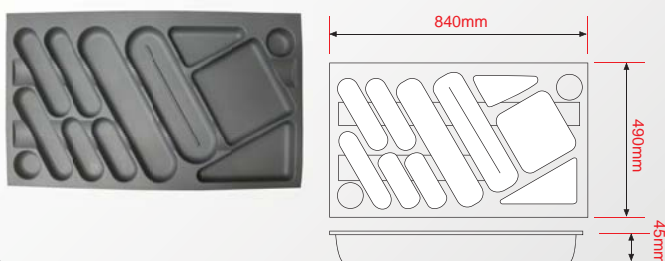

RAK SENDOK PLASTIK E0303 SIZE L

Warna : Abu-abu
Ukuran : 840 x 490mm
Material : Plastik