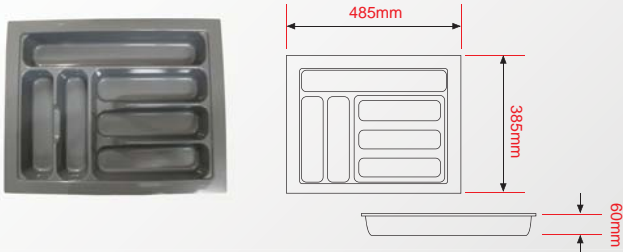

## RAK SENDOK PLASTIK KW1 SIZE S

Warna : Abu-abu  
Ukuran : 485 x 385mm  
Material : Plastik