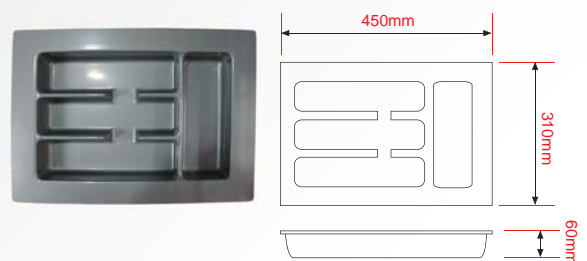

RAK SENDOK ABS C3545

Warna : Abu-abu
Ukuran : 450 x 310mm
Material : Plastik