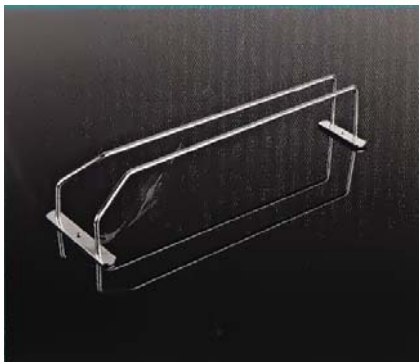

RAK GELAS GANTUNG

Type	Ukuran
1 Baris	L350 x W105 x 65mm