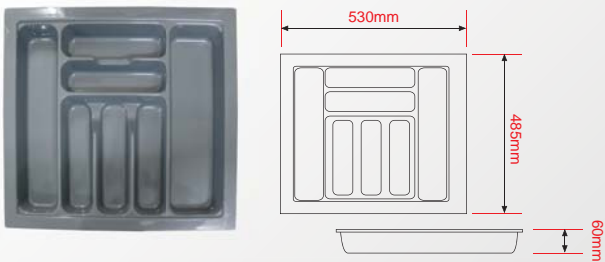

RAK SENDOK PLASTIK KW1 SIZE L

Warna : Abu-abu
Ukuran : 530 x 485mm
Material : Plastik