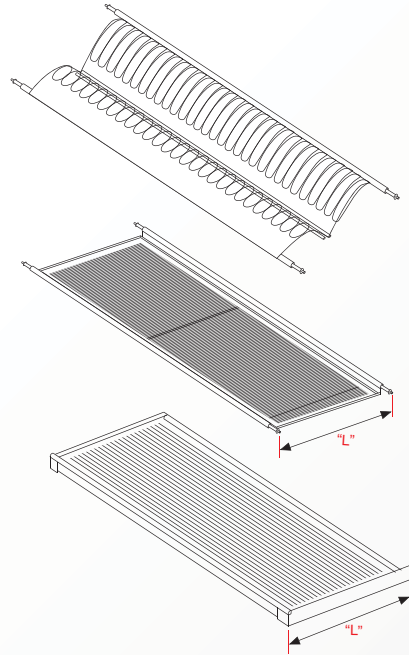

ACCESSORIES