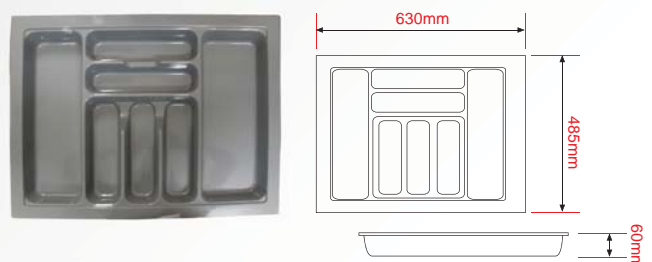

RAK SENDOK PLASTIK KW1 SIZE XL

Warna : Abu-abu
Ukuran : 630 x 485mm
Material : Plastik