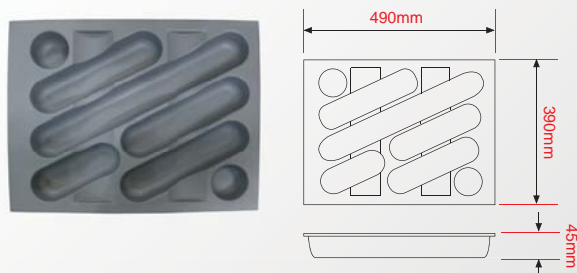

RAK SENDOK PLASTIK E0301 SIZE S

Warna : Abu-abu
Ukuran : 490 x 390mm
Material : Plastik