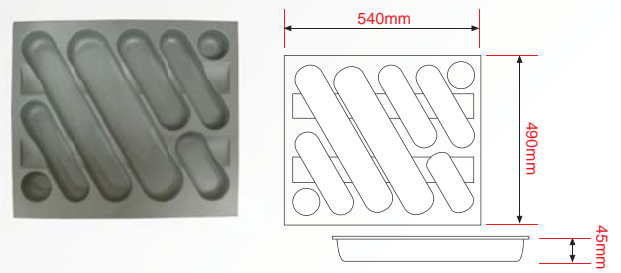

RAK SENDOK PLASTIK E0302 SIZE M

Warna : Abu-abu
Ukuran : 540 x 490mm
Material : Plastik