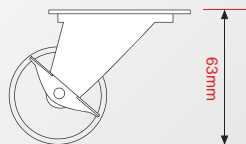

RODA NYLON 2" REM

Warna : Putih
Ukuran : 2 inch
Material : Steel / Besi + Nylon