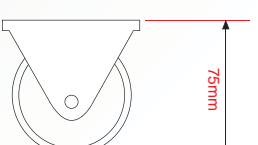

RODA NYLON 2,5" MATI

Warna : Putih
Ukuran : 2,5 inch
Material : Steel / Besi + Nylon