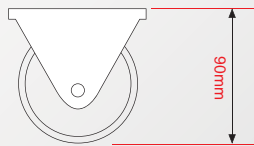

RODA NYLON 3" MATI

Warna : Putih
Ukuran : 3 inch
Material : Steel / Besi + Nylon