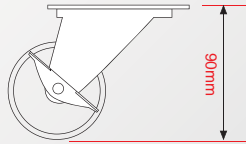

## RODA NYLON 3" REM

Warna : Putih  
Ukuran : 3 inch  
Material : Steel / Besi + Nylon