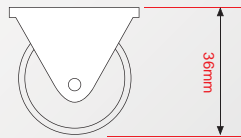

RODA NYLON 1" MATI

Warna : Putih
Ukuran : 1 inch
Material : Steel / Besi + Nylon