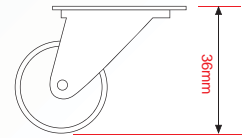

RODA NYLON 1" POLOS

Warna : Putih
Ukuran : 1 inch
Material : Steel / Besi + Nylon