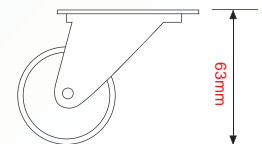

RODA NYLON 2" POLOS

Warna : Putih
Ukuran : 2 inch
Material : Steel / Besi + Nylon