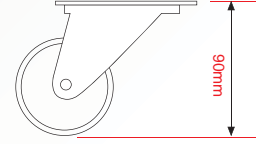

RODA NYLON 3" POLOS

Warna : Putih
Ukuran : 3 inch
Material : Steel / Besi + Nylon