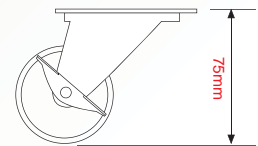

RODA NYLON 2,5" REM

Warna : Putih
Ukuran : 2,5 inch
Material : Steel / Besi + Nylon