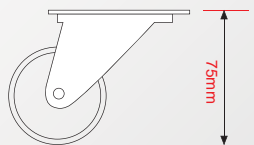

RODA NYLON 2,5" POLOS

Warna : Putih
Ukuran : 2,5 inch
Material : Steel / Besi + Nylon