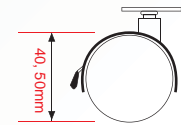

RODA CASTOR REM

Warna : Hitam
Ukuran : Ø 4 & 5cm
Material : Steel / Besi + Plastik